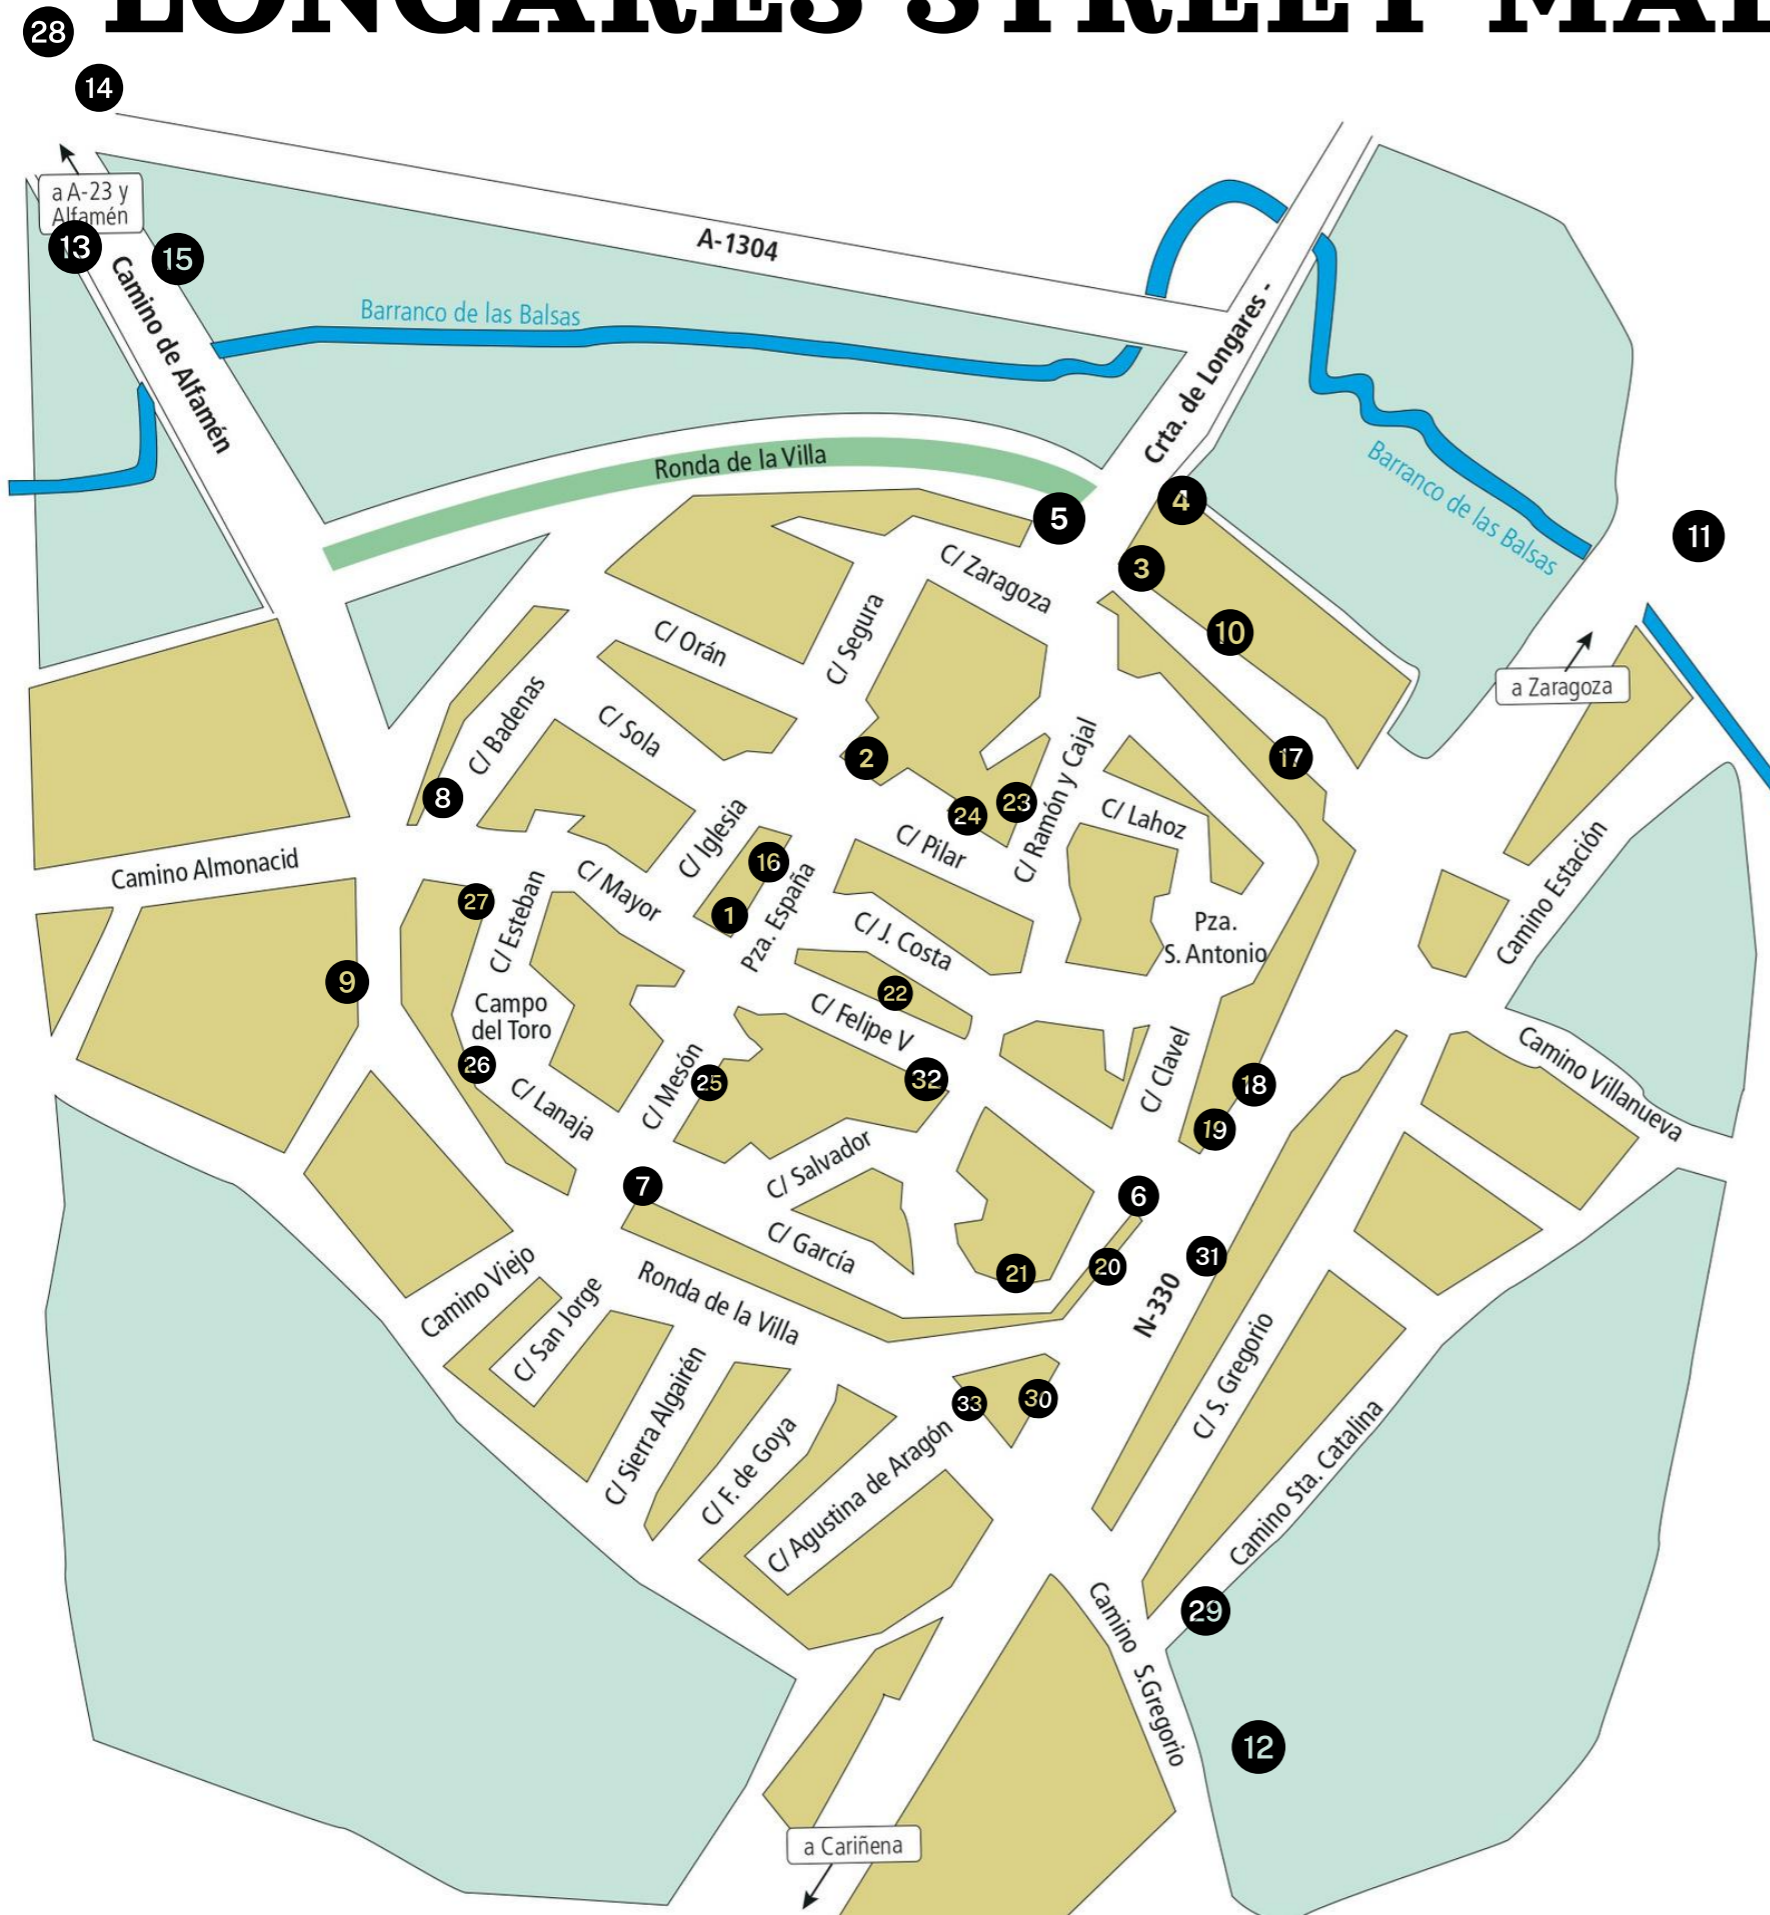

CALLEJERO DE LONGARES

LONGARES STREET MAP

Turismo Longares

Ayuntamiento de Longares

COMARCA CAMPO DE Cariñena

- 1
- 2
- 3
- 4
- 5
- 6
- 7
- 8
- 9
- 10
- 11
- 12
- 13
- 14
- 15
- 16
- 17

- | | | |
|--|-----------|----------------------------------|
| AYUNTAMIENTO | 18 | LA CONFITERÍA |
| IGLESIA NTRA. SEÑORA DE LA ASUNCIÓN | 19 | RESTAURANTE CAPRI |
| PLAZA DE TOROS | 20 | VINOTECA COVINCA |
| FUENTE RENACENTISTA | 21 | BAR EL PLATA |
| PUERTA ZARAGOZA | 22 | IBERCAJA |
| PUERTA SOMERA | 23 | BANTIERRA |
| PUERTA VALENCIA | 24 | COALIMENT |
| PUERTA BAJA | 25 | ESTANCO MARÍA ANGÓS |
| PISCINAS MUNICIPALES | 26 | ALIMENTACIÓN CARMEN |
| PABELLÓN MUNICIPAL | 27 | CARNICERÍA GEMMA |
| PEIRÓN | 28 | RESTAURANTE MARÍN MUDÉJAR |
| ERMITA SAN GREGORIO | 29 | MATERIALES LOS CARRETEROS |
| PARKING AUTOCARAVANAS | 30 | COLEGIO Y GUARDERÍA |
| CAMPO DE FÚTBOL | 31 | FARMACIA |
| SUMINISTROS PARDOS | 32 | BIBLIOTECA |
| CLUB 3ª EDAD | 33 | CENTRO MÉDICO |
| TALLERES BARNAL | | |